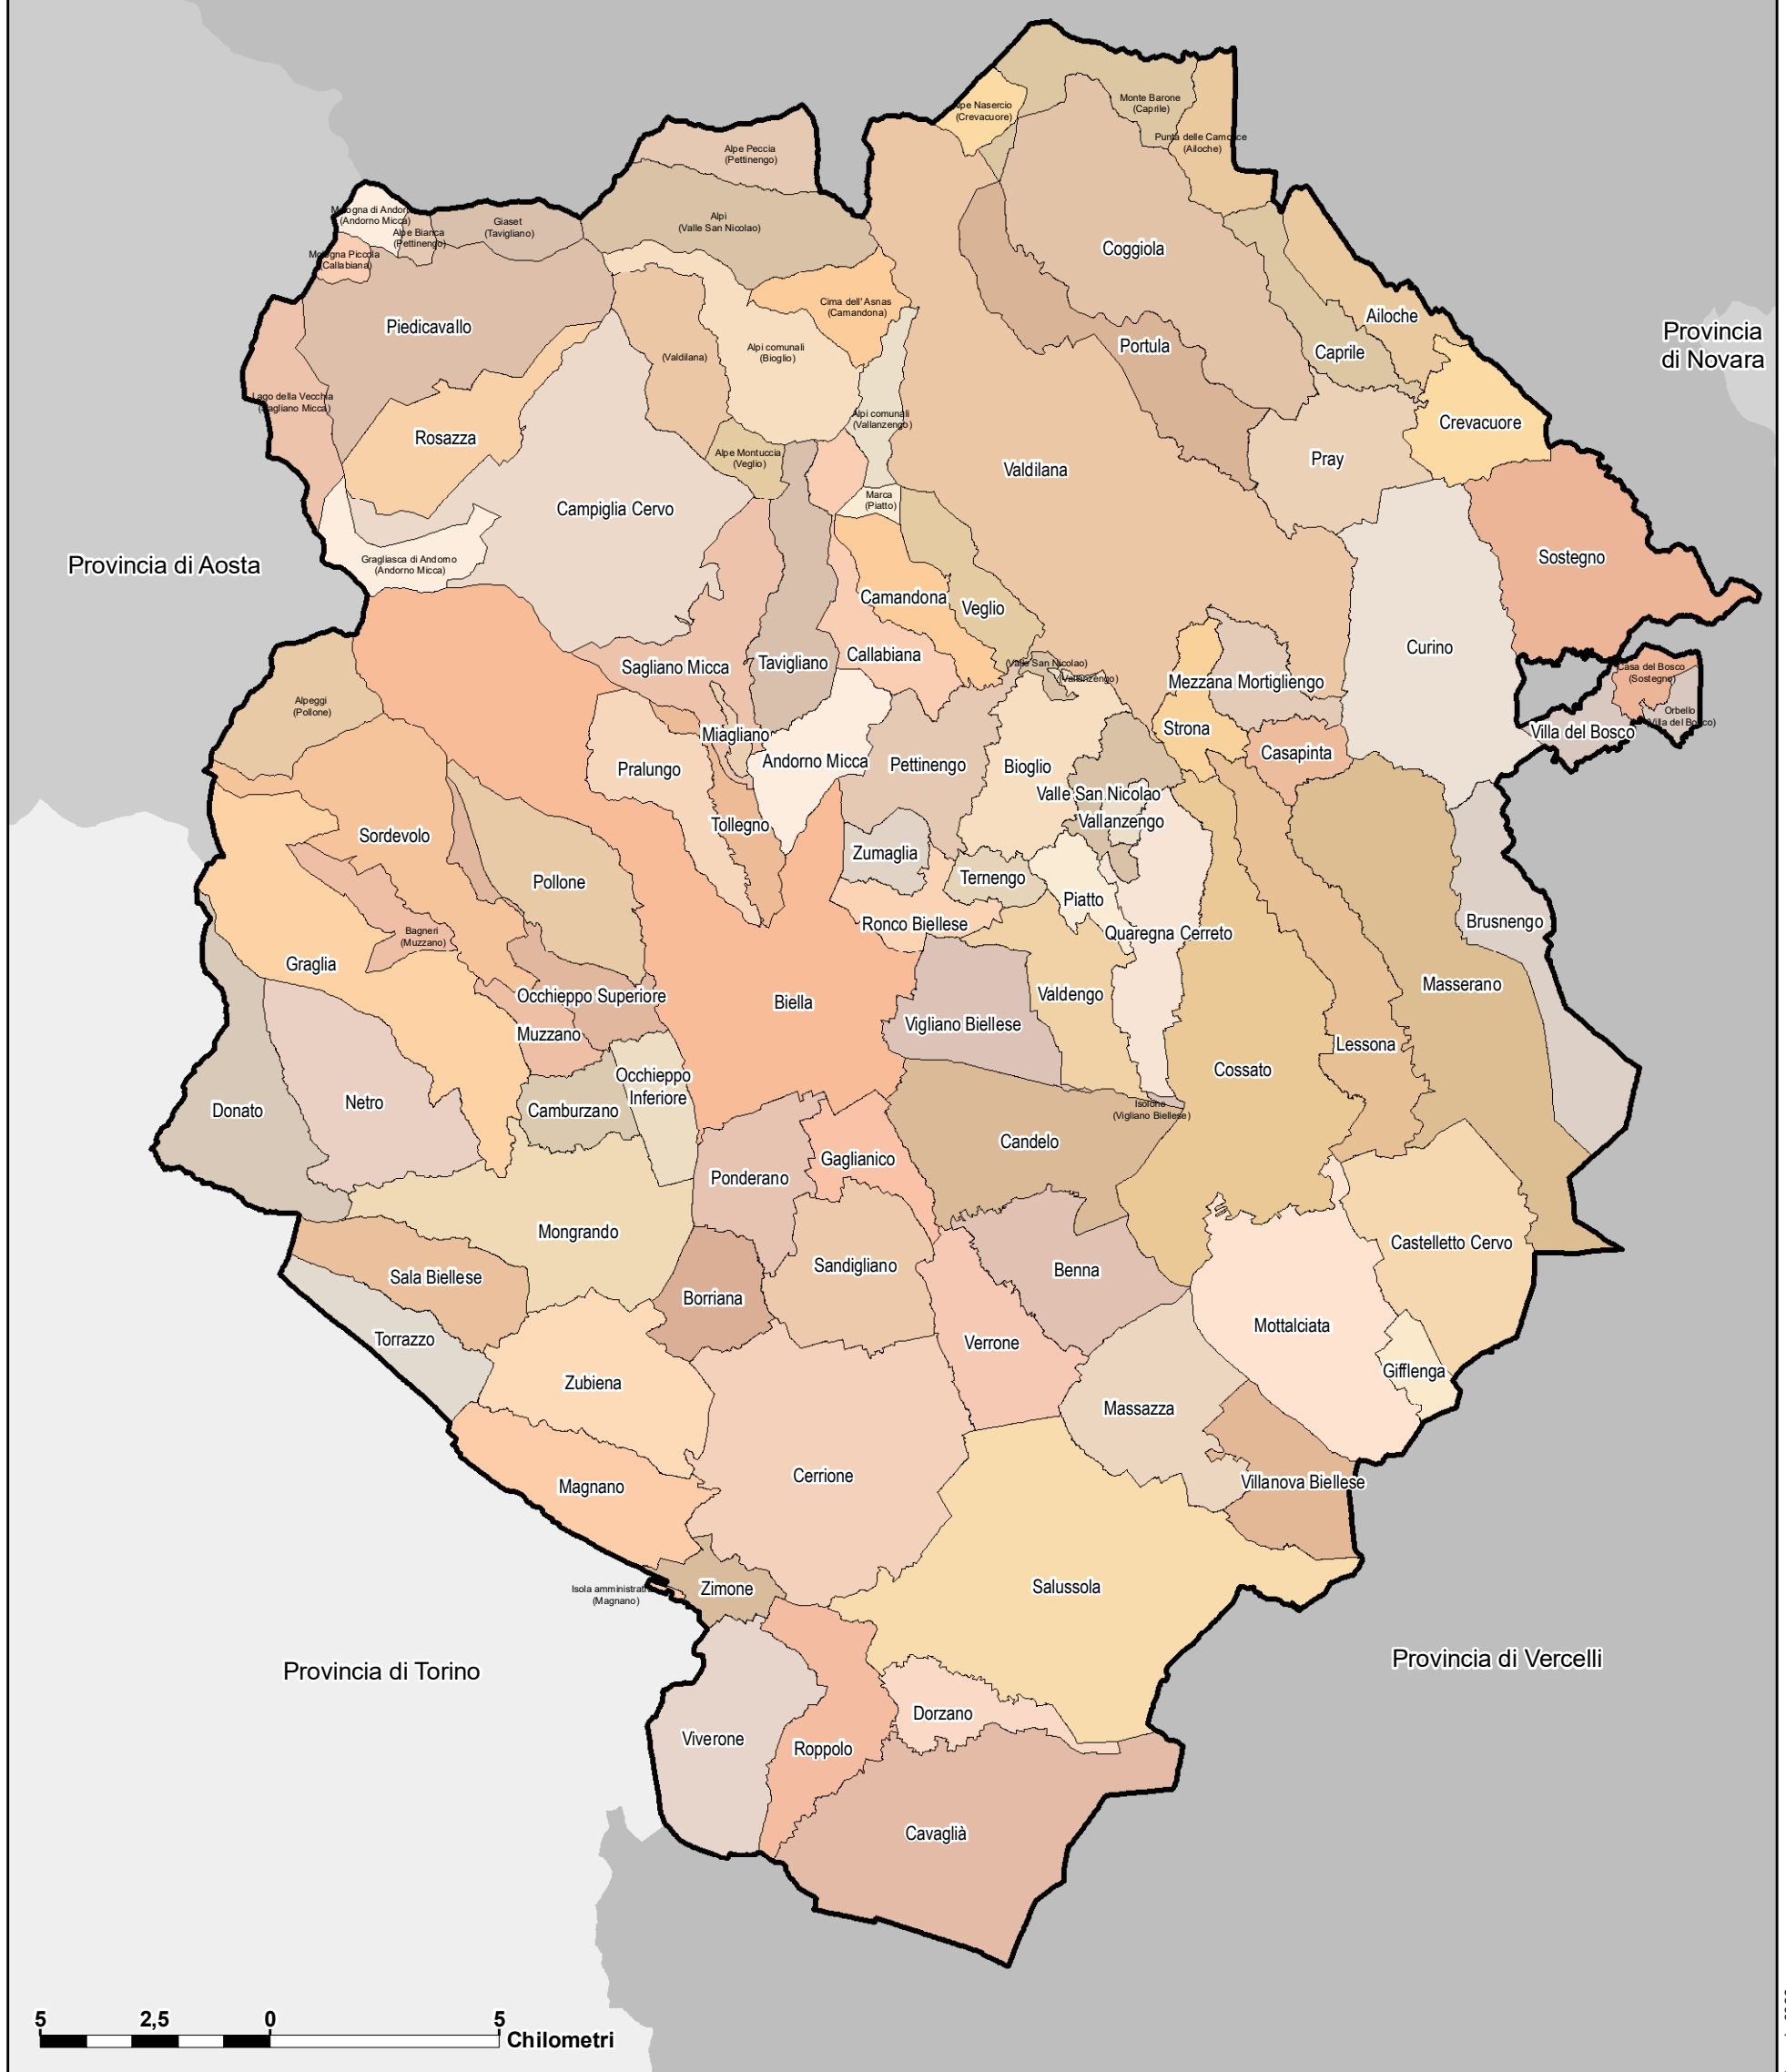

La Provincia di Biella

Limiti amministrativi
Scala 1:150.000

Provincia di Biella

Gennaio 2022

Legenda

Limiti comunali

Elaborazione e allestimento cartografico a cura del SITA
Sistema Informativo Territoriale Ambientale della Provincia di Biella